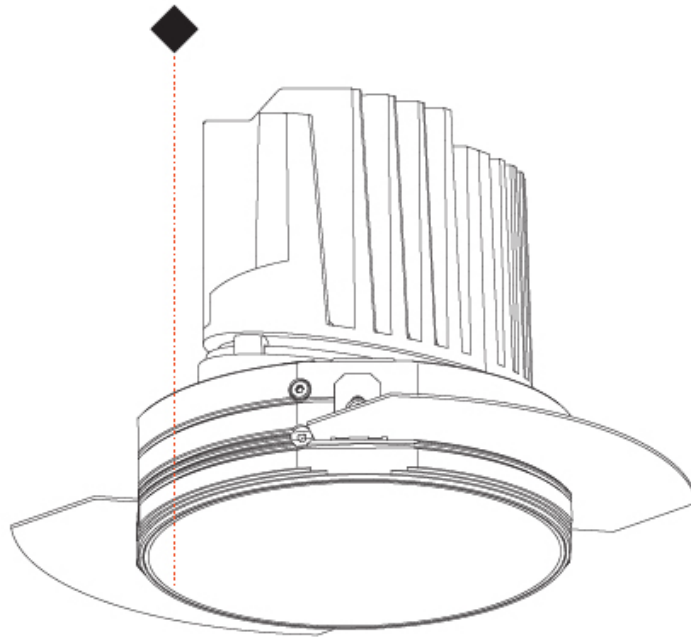

## BIONIQ ROUND DEEP TRIMLESS

A35197-

PROJECT

TYPE

SPECIFIER

QUANTITY

DATE

PROJECT
TYPE
SPECIFIER
QUANTITY
DATE